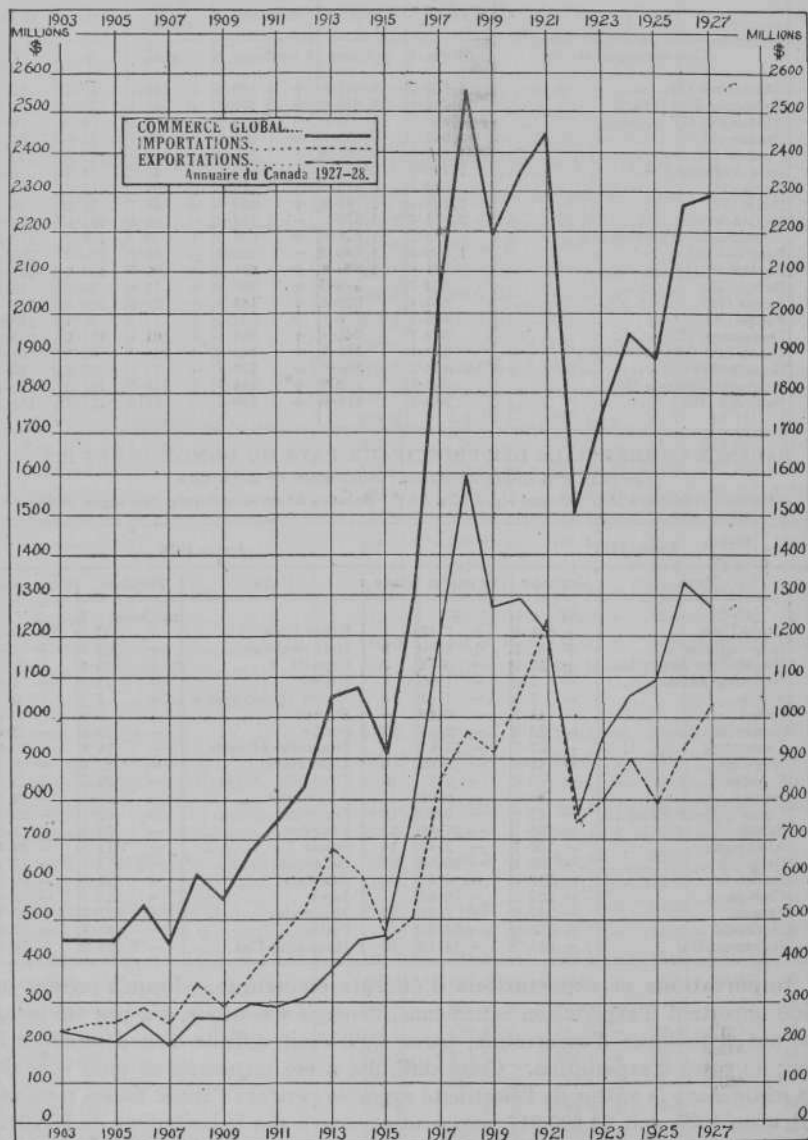

## COMMERCE EXTÉRIER DU CANADA, 1903-1927.

NOTA.—Les chiffres de chaque côté du graphique indiquent les millions de dollars. Chaque ligne verticale représente deux ans, de 1903 à 1927, et chaque ligne horizontale représente cent millions de dollars, de 0 à 2,600 millions.